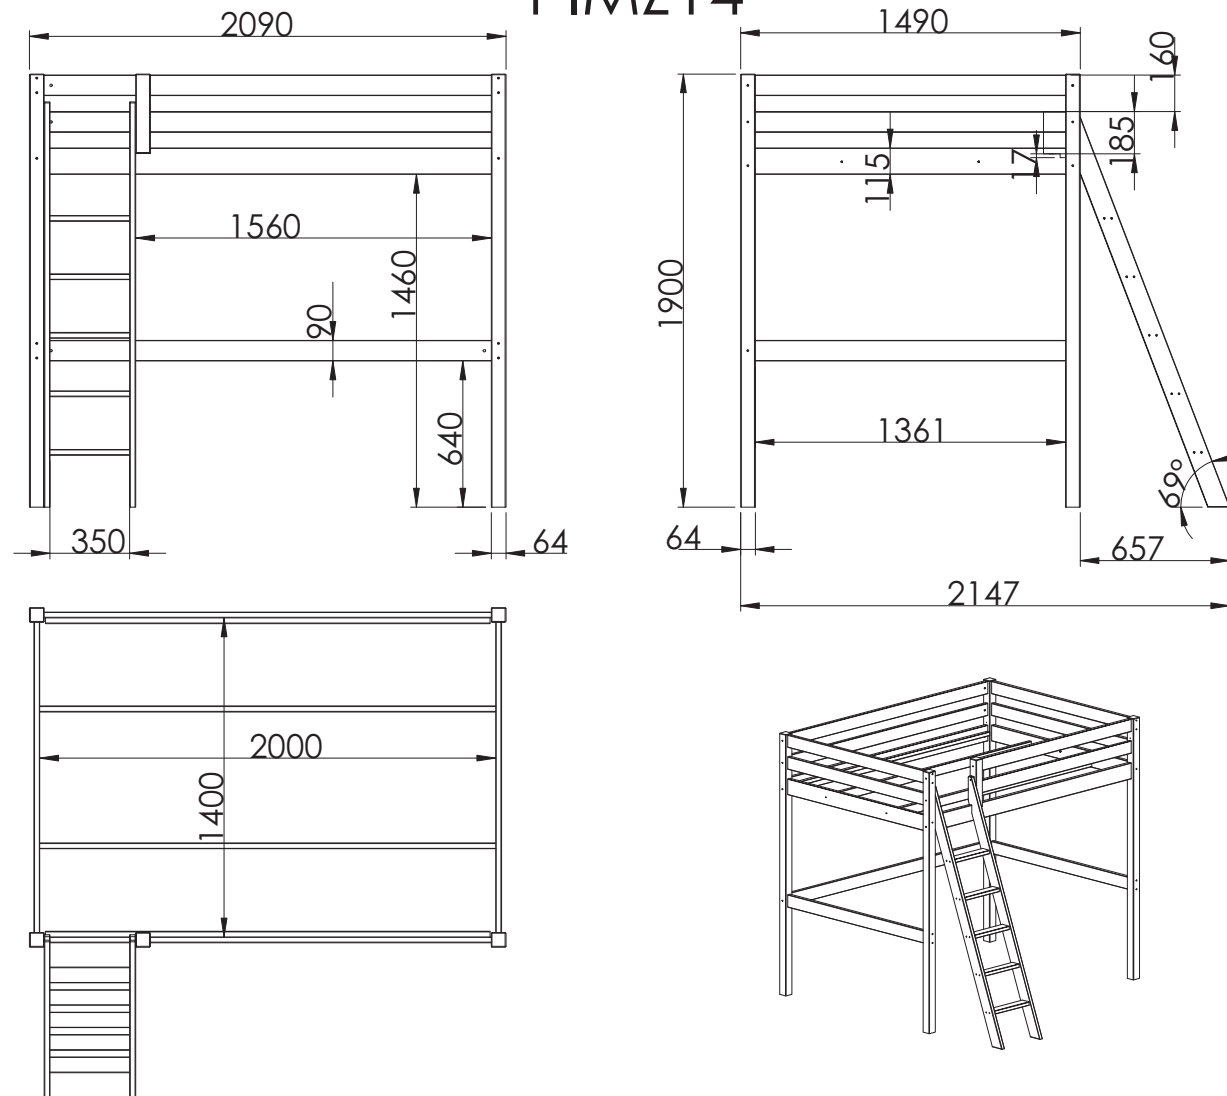

PIMZ14

PIBEHE

mattress
900x2000mm