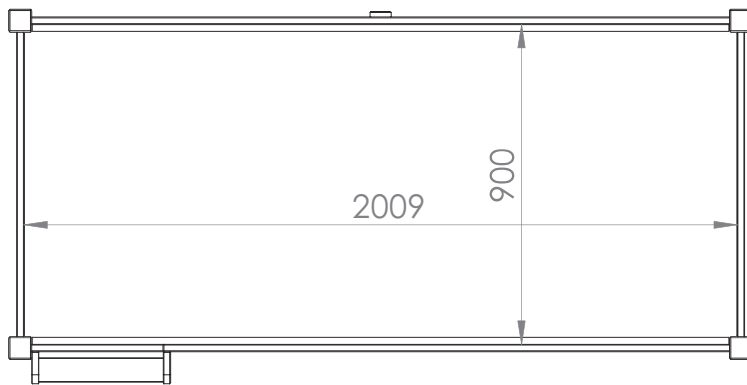

# PISBZG

mattress 900x2000mm