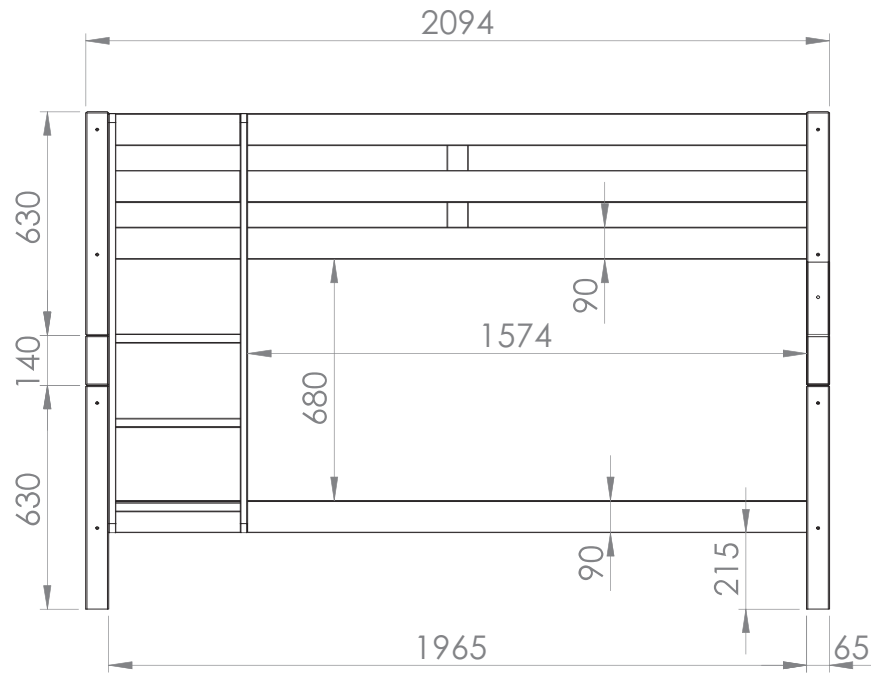

# PISBZG

mattress 900x2000mm