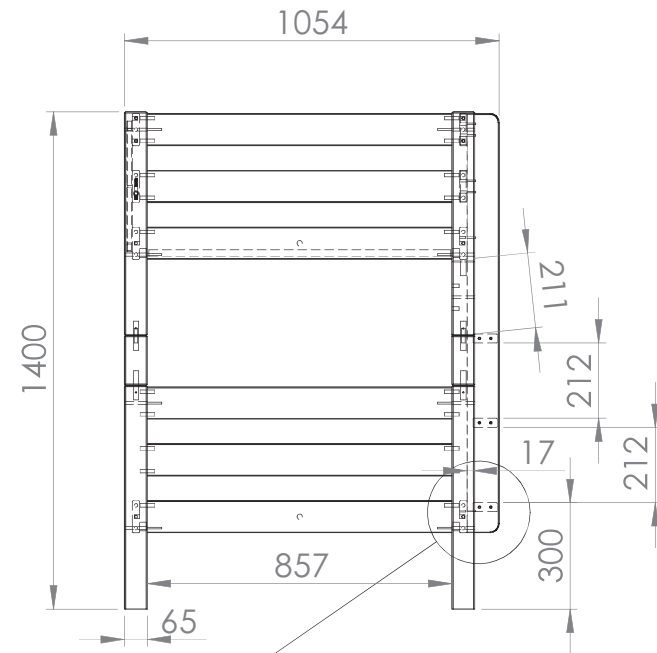

# PISBZG

mattress 900x2000mm