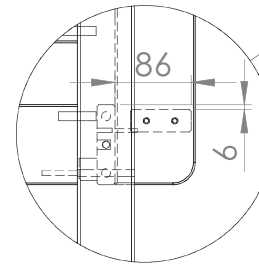

# PISBZG

mattress 900x2000mm