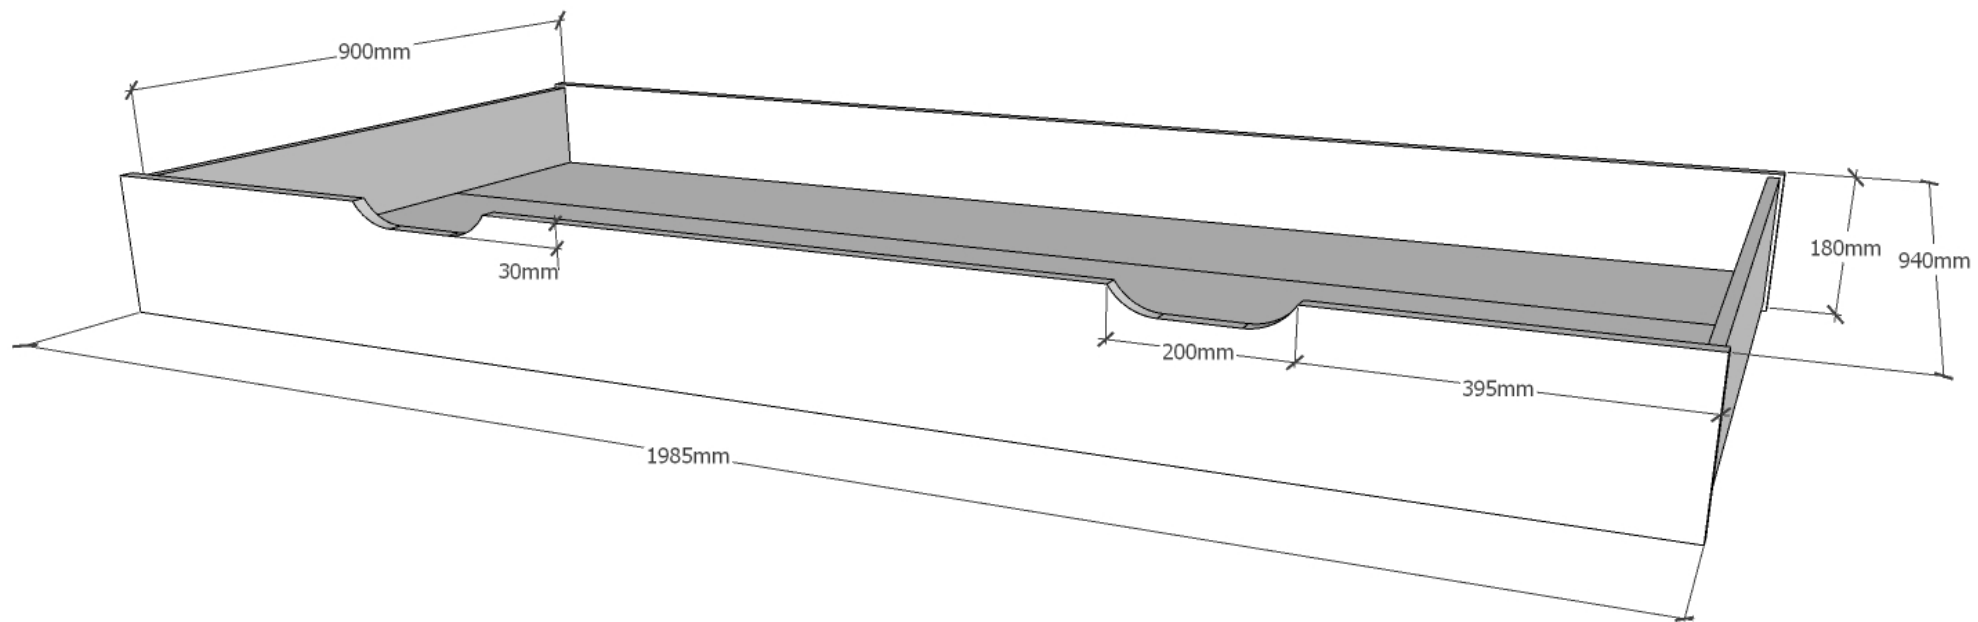

L:2100mm H:1700mm D:970mm innersize 900x2000mm 17 slats 60x12mm plywood

DALLAS : DAHK90..

L:1985mm H:180mm D:940mm

MODEL DALLAS : DARB90..