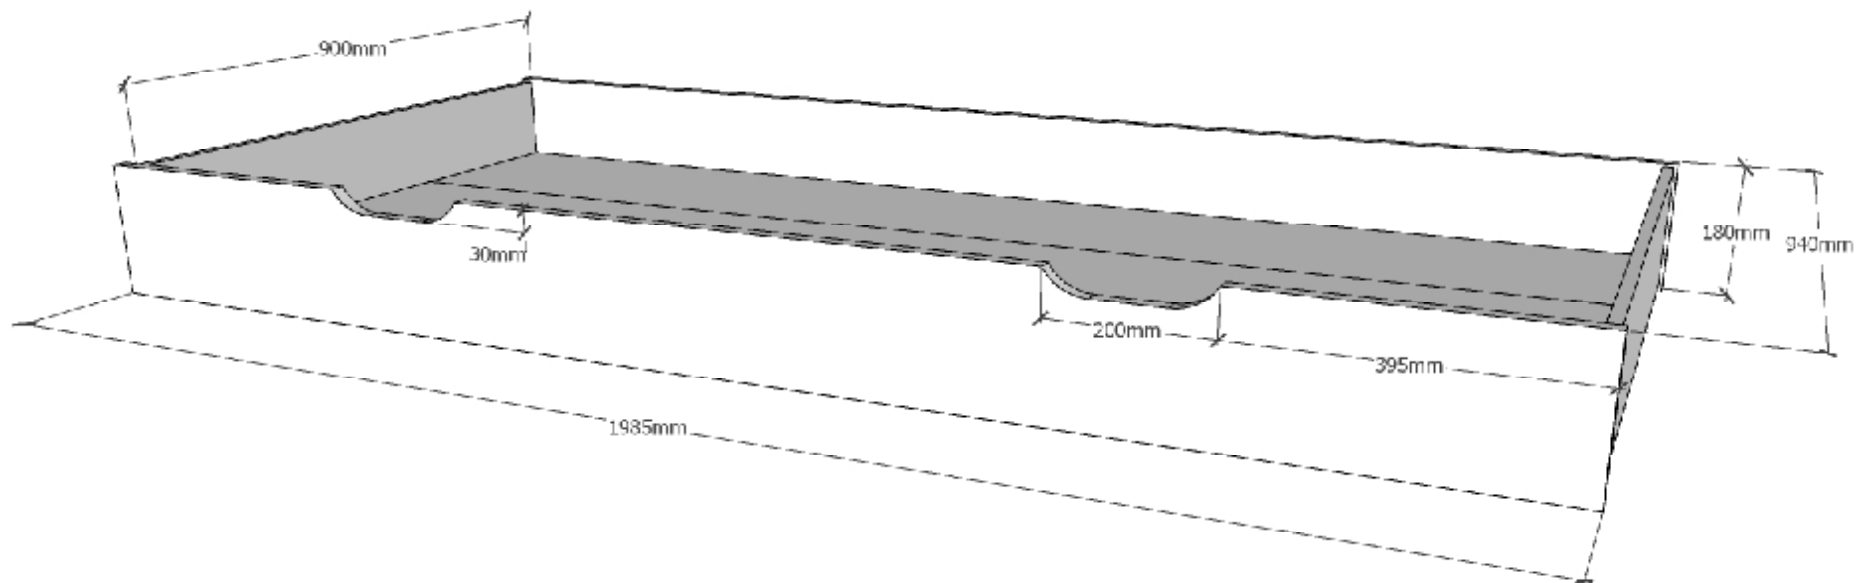

L:2080mm H:1585mm D:980mm innersize 900x2000mm 17 Slats 60x12mm plywood

DALLAS : DALP90..

L:1985mm H:180mm D:940mm

MODEL DALLAS : DARB90..