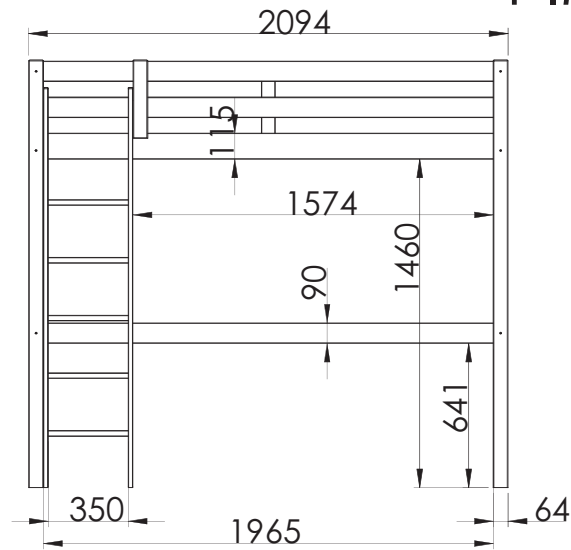

# PIBEHE

mattress  
900x2000mm