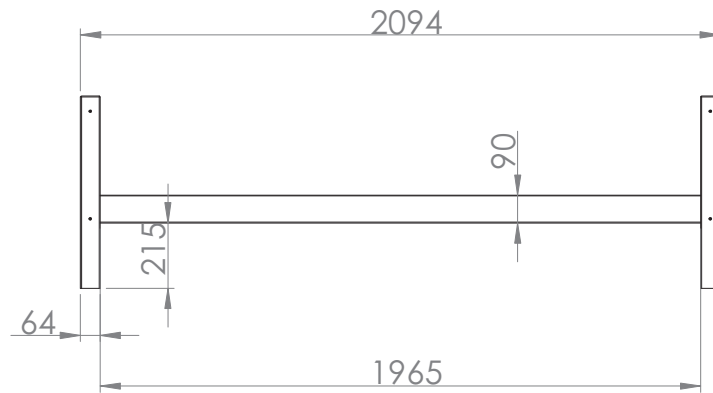

# PIBEHE

mattress  
900x2000mm