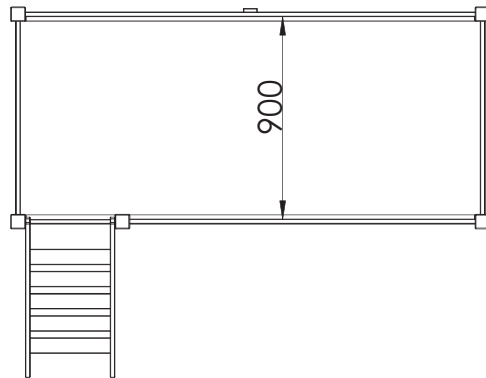

# PIBEHE

mattress  
900x2000mm