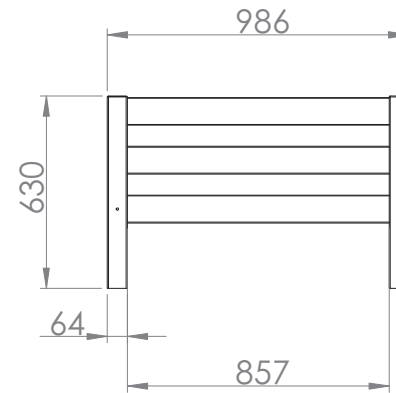

# PIBEHE

mattress  
900x2000mm