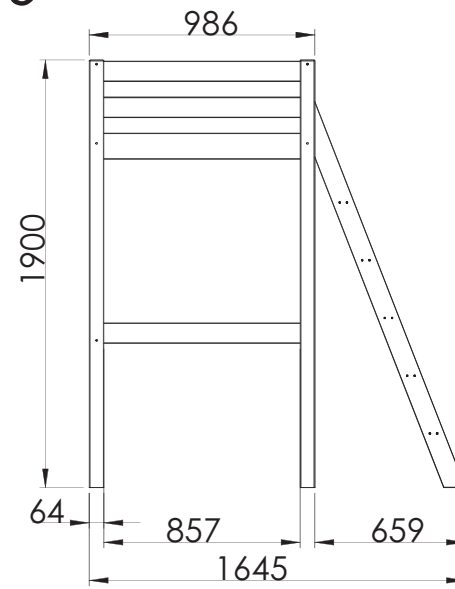

# PIBEHE

mattress  
900x2000mm