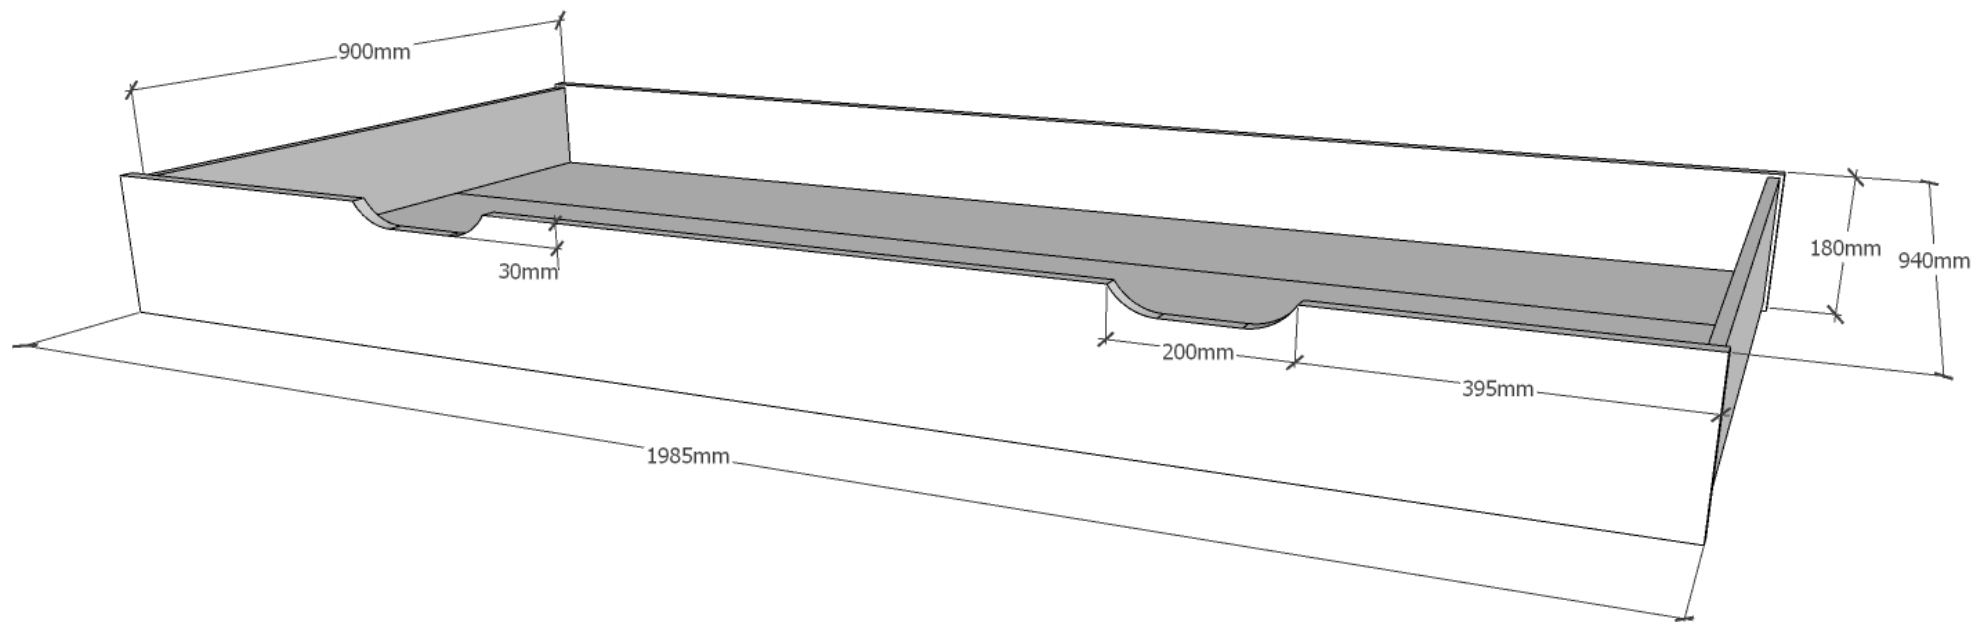

L:2100mm H:1700mm D:970mm innersize 900x2000mm

17 slats 60x12 mm plywood

DALLAS : DAZH90..

L:1985mm H:180mm D:940mm

MODEL DALLAS : DARB90..