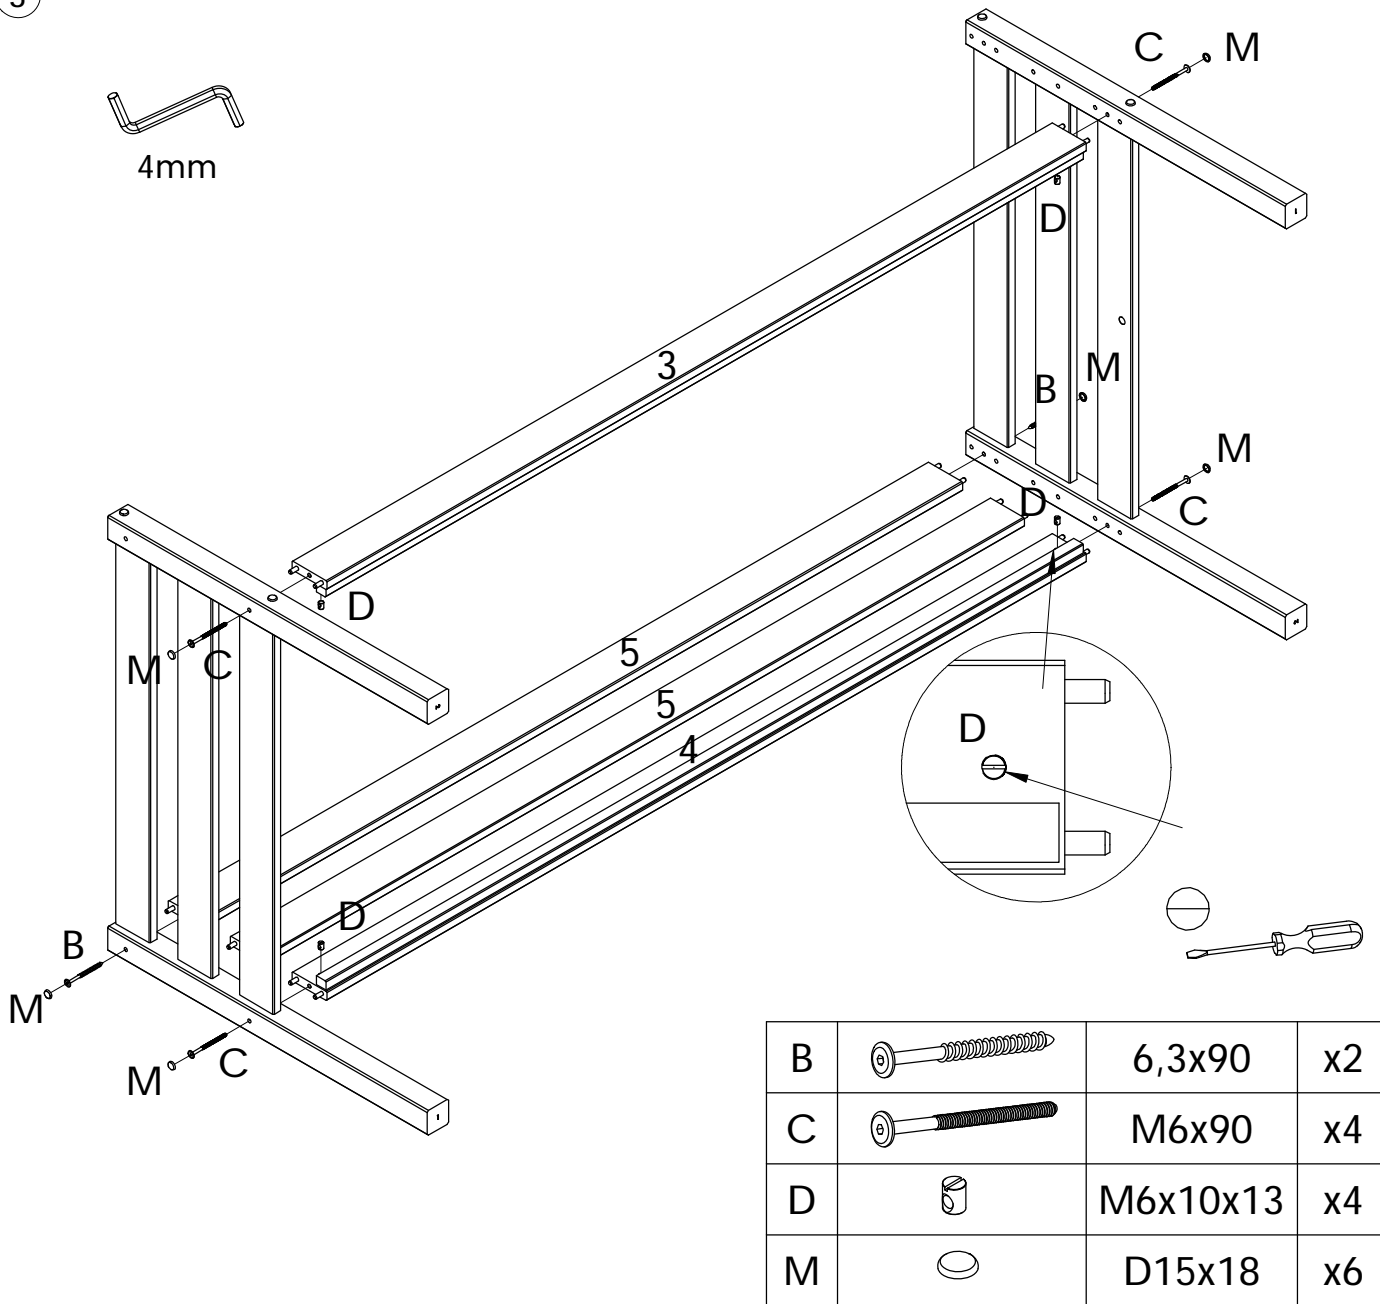

Ladder can be fitted right or left side.

A		8x40	x36
B		6,3x90	x11
C		M6x90	x4
D		M6x10x13	x4
E		7x50	x4
F		55/12,2x5	x6
G		5x30	x6

H		4,2x35	x2
J		3,5x40	x6
K		D4x13	x4
L		D8x13	x6
M		D15x18	x15
N		4mm	x1

3

B		6,3x90	x2
C		M6x90	x4
D		M6x10x13	x4
M		D15x18	x6

4

E		7x50	x4
K		D4x13	x4

5

# Decide which side to attach ladder.

## ASSEMBLING SLIDE LEFT

B		6,3x90	x1
M		D15x18	x1

G		5x30	x6
H		4,2x35	x2
F		55x12,2x5	x6

6

L		D8x13	x6
J		3,5x40	x6

PIOLHP14, PIOLHP15

VL322-V6/V8, VL322-V7

A		6x30	x4
B		6,5x27	x4
C		10x11	x4
D		71,4x20,5x15,5	x2
E		4x30	x4
F		3x15	x2