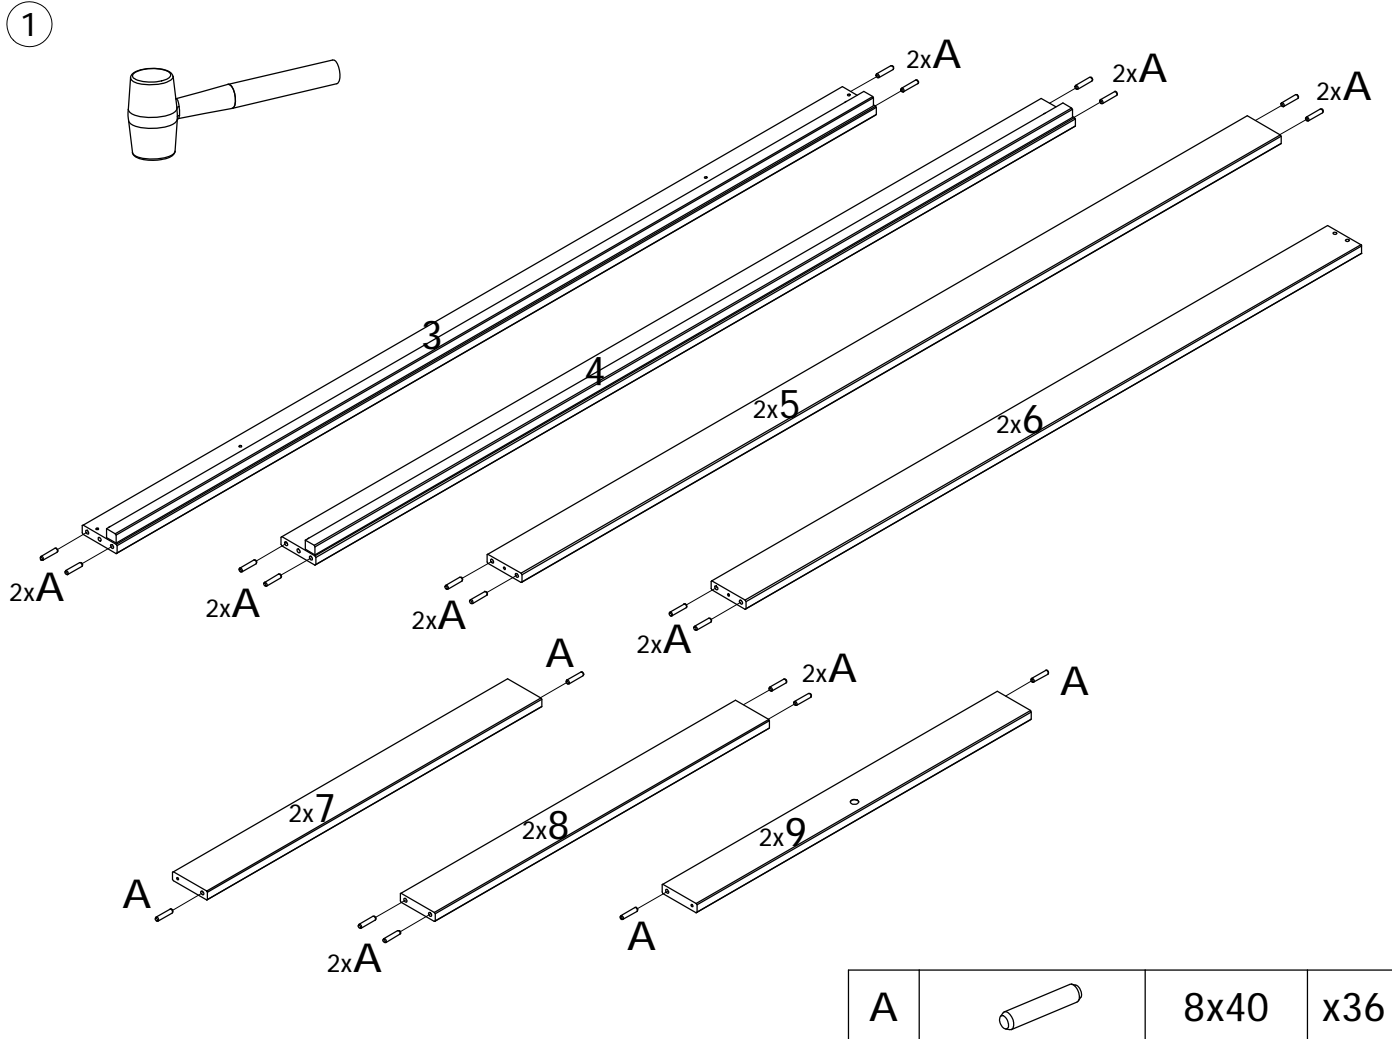

Ladder can be fitted right or left side.

A		8x40	x36
B		6,3x90	x11
C		M6x90	x4
D		M6x10x13	x4
E		7x50	x4
F		55/12,2x5	x6
G		5x30	x6

H		4,2x35	x2
J		3,5x40	x6
K		D4x13	x4
L		D8x13	x6
M		D15x18	x15
N		4mm	x1

3

B		6,3x90	x2
C		M6x90	x4
D		M6x10x13	x4
M		D15x18	x6

4

E		7x50	x4
K		D4x13	x4

5

# Decide which side to attach ladder.

## ASSEMBLING SLIDE LEFT

B		6,3x90	x1
M		D15x18	x1

G		5x30	x6
H		4,2x35	x2
F		55x12,2x5	x6

6

L		D8x13	x6
J		3,5x40	x6

PIOLHP14, PIOLHP15

VL322-V6/V8, VL322-V7

A		6x30	x4
B		6,5x27	x4
C		10x11	x4
D		71,4x20,5x15,5	x2
E		4x30	x4
F		3x15	x2