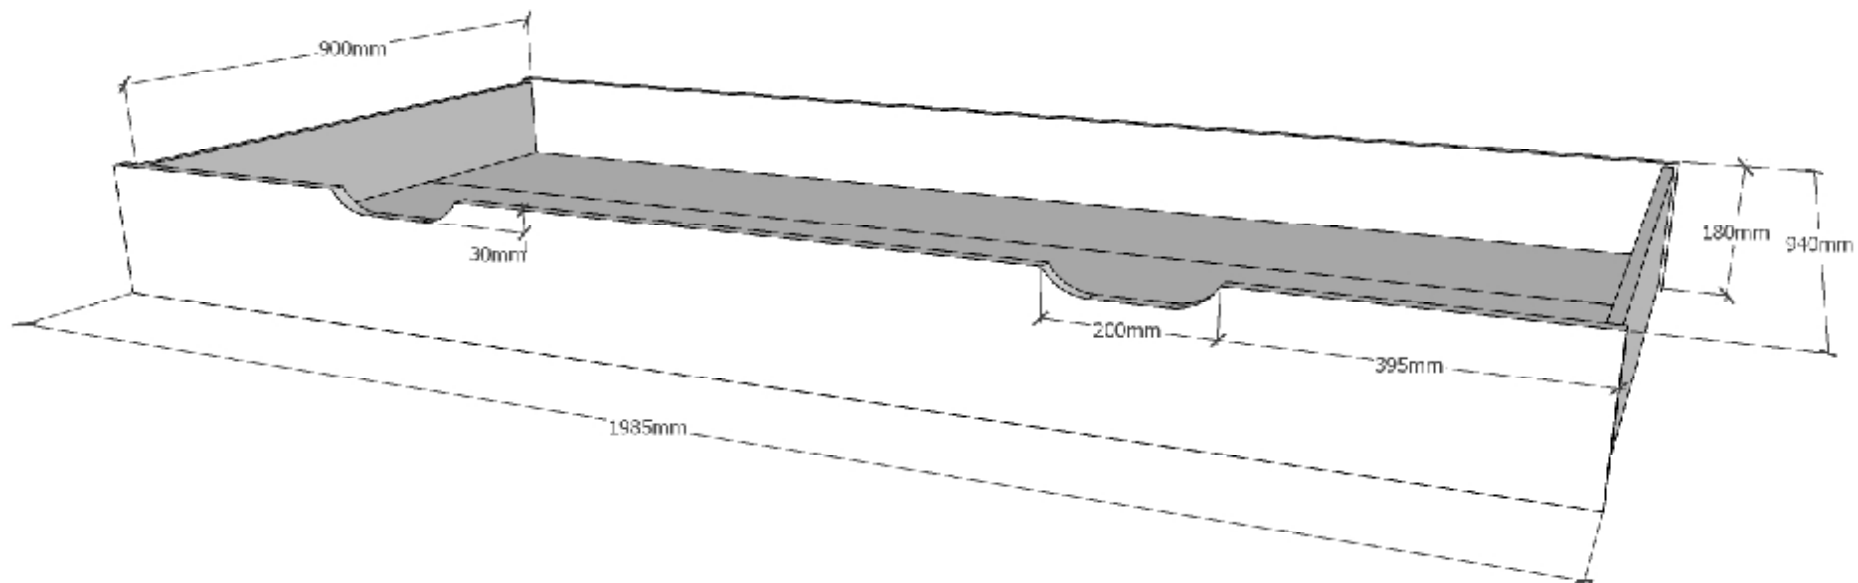

TIPI BED : TIBELP9014
 L:2060mm H:1582mm D:980mm
 INNERSIZE 900x2000mm 17 slats 60x12mm

DATE : 15/03/2021

L:1985mm H:180mm D:940mm

MODEL DALLAS : DARB90..