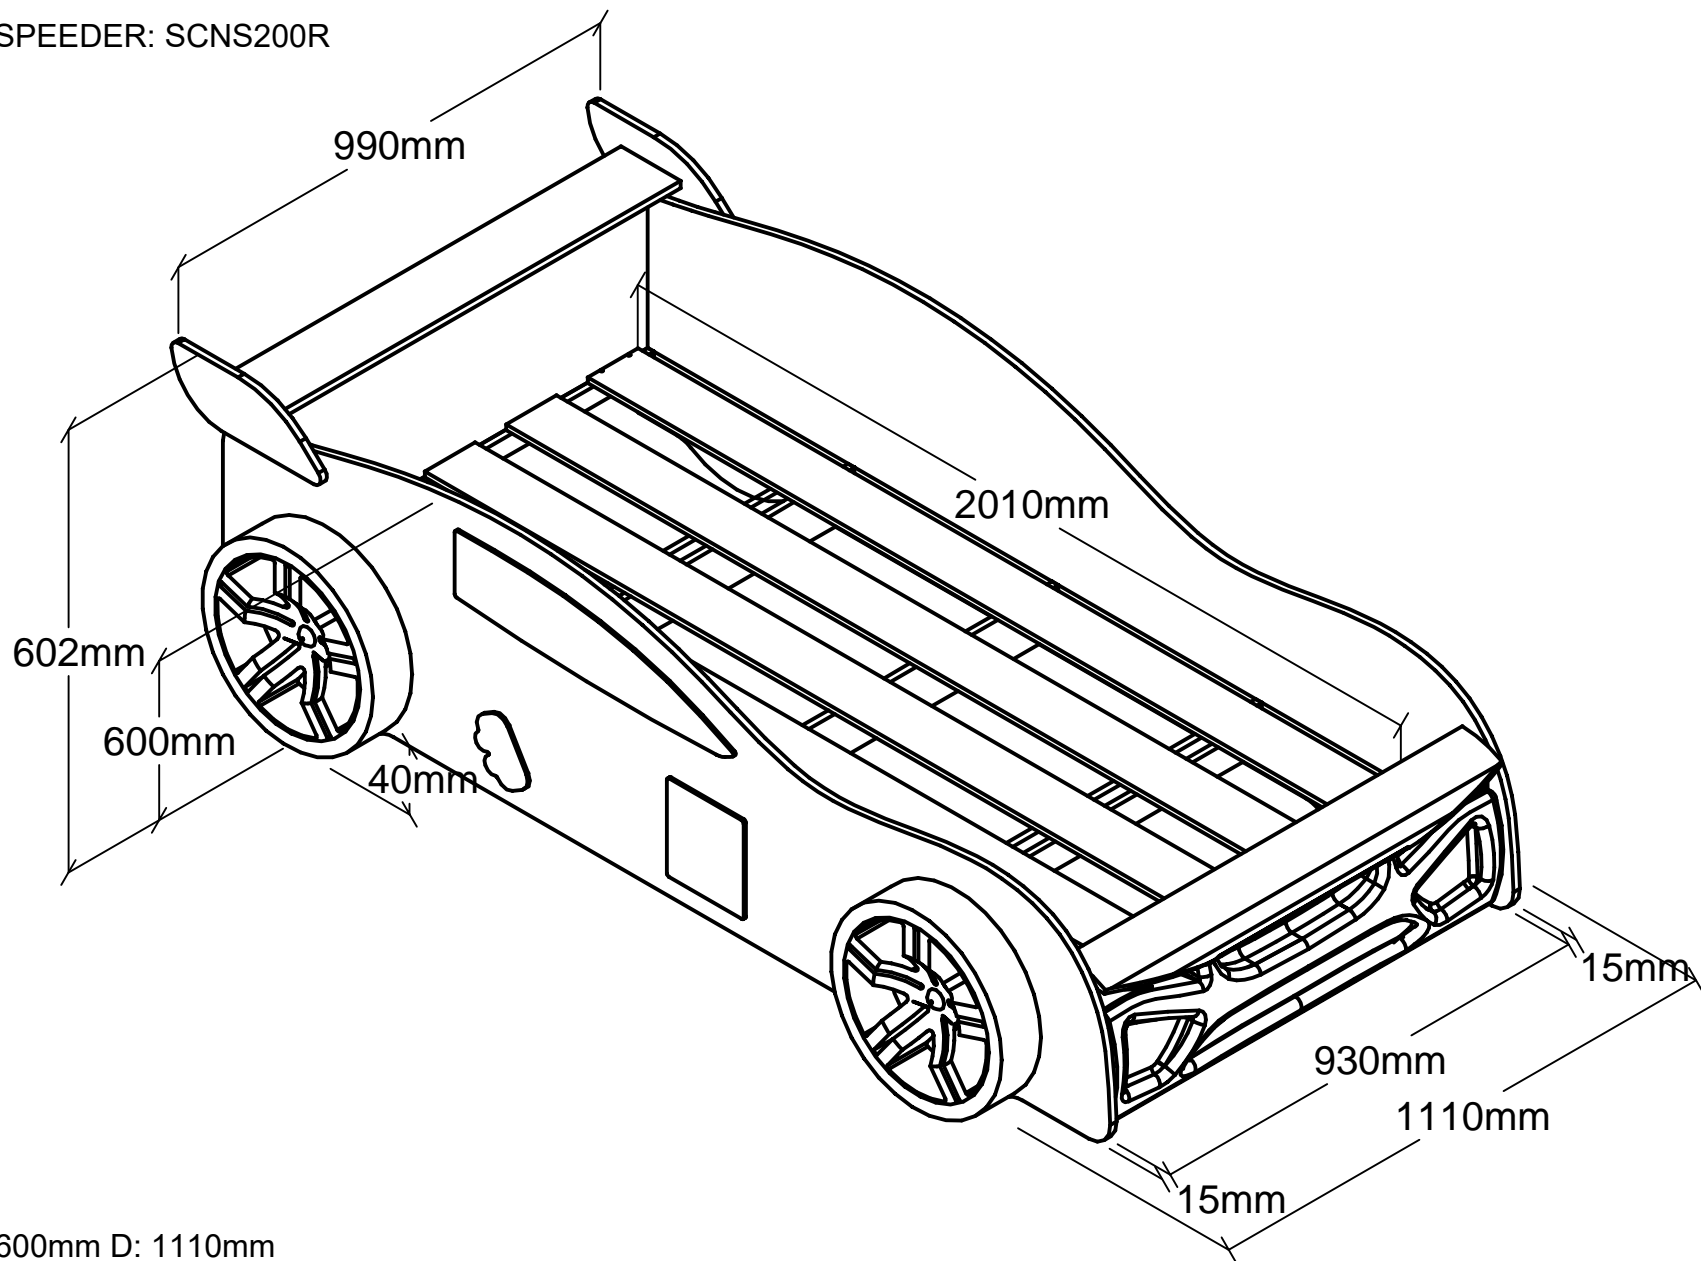

MODEL NIGHT SPEEDER: SCNS200R

W: 2290mm H: 600mm D: 1110mm