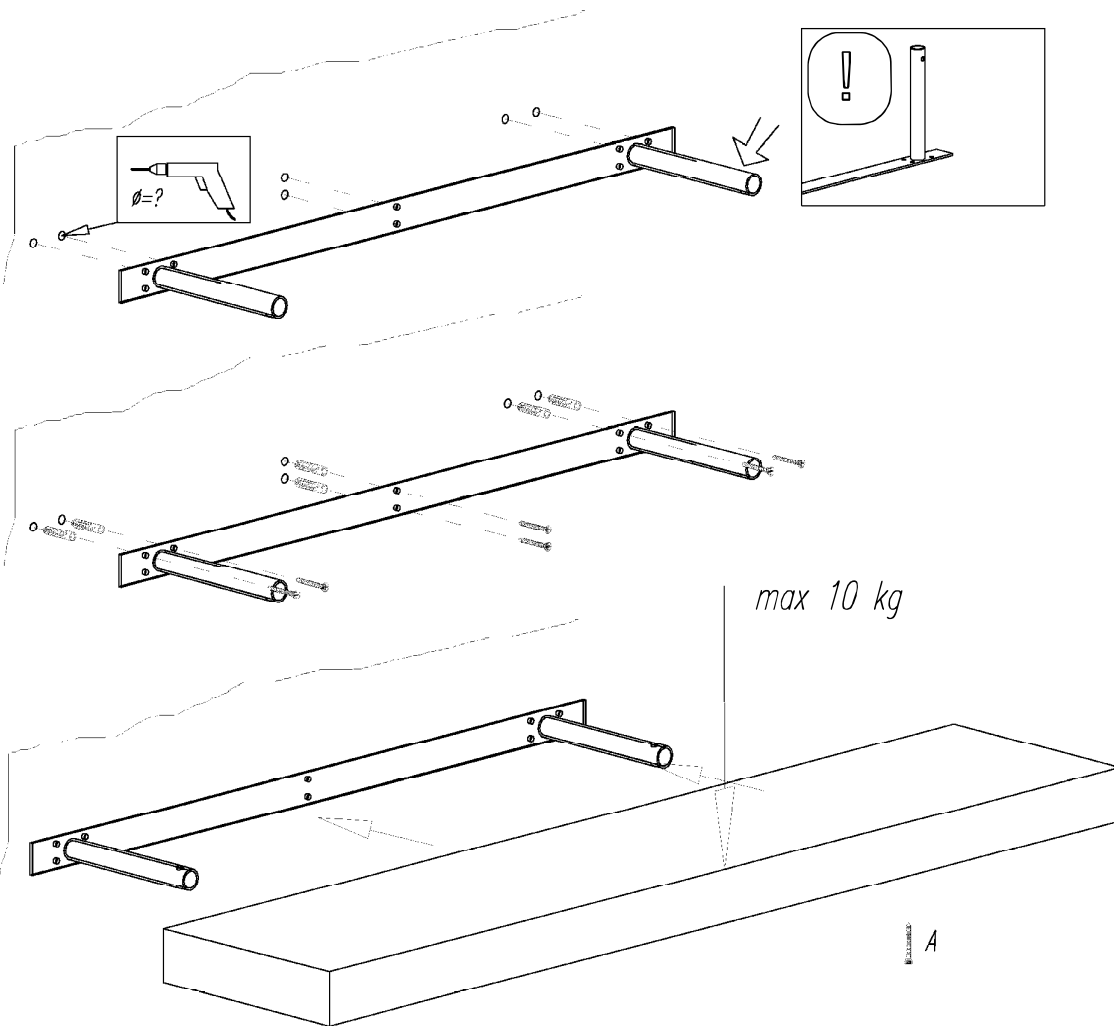

LARA

VIPACK  
FURNITURE  
Deken Debostraat 70a B-8791 Beveren-Leie

LALP10

A

35.9x30

x4

LARA-BODEN 1/2011

max 10 kg