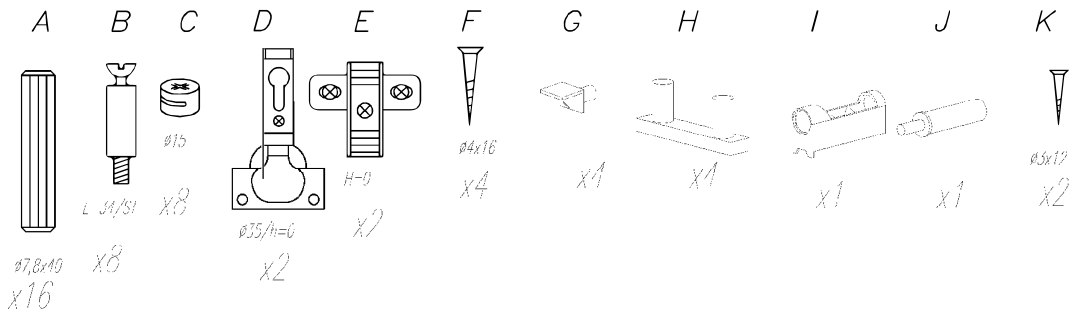

LARA

VIPACK FURNITURE

Deken Debostraat 70a B-8791 Beveren-Liege

LANA12

v.R

v.L

LARA-NIGHT 5/2016

v.R v.L